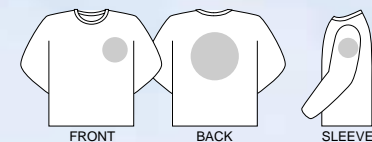

Rib T-shirts

029-RST

リブ半袖Tシャツ

Price: (ホワイト) ¥1,100(税込 ¥1,155)

素材: 5.4oz 30/-フライス 綿100%
コットンスレッド

サイズ: S~M

SIZE	S	M
CODE	01	02
身丈	56	60
身巾	37	41
袖丈	13	14

001
ホワイト

For Ladies T-Shirts

レディース Tシャツ

Rib Long Sleeves T-shirts

117-LRS

リブ長袖(七分丈)Tシャツ

Price: (ホワイト) ¥1,300(税込 ¥1,365)

素材: 5.4oz 30/-フライス 綿100%

SIZE	S	M
CODE	01	02
身丈	56	60
身巾	37	41
袖丈	55	59.5