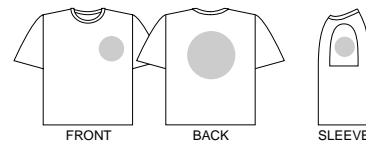

STYLE	SIZE	CODE	ライトイエロー	イエロー	デイジー	ゴールドイエロー	オレンジ	ライトピンク	ピンク	ホットピンク	レッド	ラベンダー	パープル	アッシュ	ホワイト	シルバーグレー	杳グレー	ライトブルー	ターコイズ	ストーンブルー	ロイヤルブルー	メトロブルー	ネイビー	デニム	チャコール	ブラック	アクア	ライム	グリーン	ナチュラル	キャメル	サファリ	エスプレッソ	オリーブ	フォレスト			
			134	020	165	077	015	132	011	146	010	019	014	112	044	001	153	003	133	034	166	032	167	031	109	129	005	095	155	025	106	154	136	137	128	131		
085-CVT	100	19																																				
	110	20																																				
	120	21																																				
	130	22																																				
	140	23																																				
	150	24																																				
	160	25																																				
	S	01																																				
	M	02																																				
	L	03																																				
	XL	07																																				
	XXL	45																																				

3 4 C O L O R S / 1 2 S I Z E S

Basic T-shirts

142-BAT

ベーシックTシャツ

Price: (ホワイト)S~XL ¥600(税込 ¥630)

Price: (カラー)S~XL ¥700(税込 ¥735)

素材: 4.0oz 28/天竺
 空グレー: 綿80% ポリエステル20%
 その他: 綿100%

サイズ: S~XL

SIZE	S	M	L	XL
CODE	01	02	03	07
身丈	66	70	74	78
身巾	49	52	55	58
袖丈	19	20	22	24

010
レッド001 ホワイト
003 空グレー
005 ブラック
010 レッド020 イエロー
032 ロイヤルブルー
031 ネイビー

Standard T-shirts

081-CST

スタンダードTシャツ

Price: (ホワイト) ¥500(税込 ¥525)