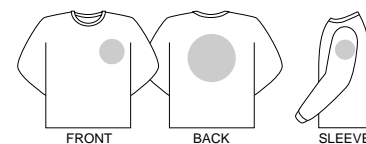

094-LVT

ヘビーウェイト長袖Tシャツ

Price : (ホワイト) ¥1,500 (税込
¥1,575)
Price : (ブラック) ¥1,600 (税込
¥1,680)

素材 : 5.6oz 17/天竺
綿100%
ホワイトのみコットンスレッド