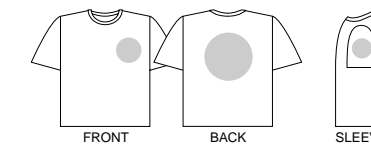

T-SHIRTS

01.

133
ライトブルー032
ロイヤルブルー

Super Heavy T-shirts

012-SVT

スーパーヘビーTシャツ

Price : (ホワイト)150~XL ¥1,400 (税込
¥1,470)XXL ¥1,600 (税込 ¥1,680)
Price : (カラー) 150~XL ¥1,500 (税込
¥1,575)素材 : 7.0oz 14/天竺 綿100%
ホワイトのみコットンスレッド
空グレー : 綿80% ポリエステル20%

SIZE	150	S	M	L	XL	XXL ^{New}
CODE	24	01	02	03	07	45
身丈	60	66	70	74	78	82
身巾	43	49	52	55	58	61
袖丈	17	19	20	22	24	26

FRONT BACK SLEEVE

Heavy Weight Open End T-shirts

090-OET ^{NEW}

ヘビーウェイトオープンエンドTシャツ

Price : (ホワイト)160 ¥1,000 (税込 ¥1,050)
S~XL ¥1,100 (税込 ¥1,155)Price : (カラー) S~XL ¥1,200 (税込
¥1,260)素材 : 5.6oz 16/天竺 綿100%
ホワイトのみコットンスレッド
空グレー : 綿80% ポリエステル20%
その他 : 綿100%

SIZE	160 [*]	S	M	L	XL
CODE	25	01	02	03	07
身丈	63	66	70	74	78
身巾	46	49	52	55	58
袖丈	18	19	20	22	24

FRONT BACK SLEEVE

- 128 オリーブ
129 チャコール
^{New} 109 デニム
031 ネイビー
005 ブラック

- 106 ナチュラル ^{New}
132 ライトピンク ^{New}
077 ゴールドイエロー
015 オレンジ ^{New}
010 レッド