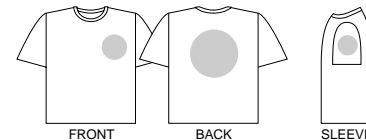

スタンダードTシャツ

Price: (ホワイト) ¥500(税込 ¥525)

素材: 32/天竺カード糸 綿100%

サイズ: JS~LL

SIZE	JS	JM	JL	S	M	L	LL(XL)
CODE	91	92	93	01	02	03	04
身丈	48	56	64	68	72	75	80
身巾	37	42	47	49	53	56	59
袖丈	12	14	16	18	19	20.5	22