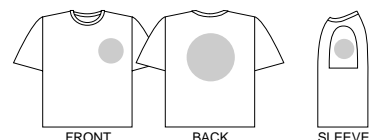

Heavy Weight T-shirts

085-CVT

165
デイジー

ヘビーウェイトTシャツ

Price : ホワイト ジュニア(100~160)¥900(税込 ¥945) アダルト(S~XL)¥1,000(税込 ¥1,050) (XXL) ¥1,200(税込 ¥1,260)

カラー ジュニア(110~150)¥1,000(税込 ¥1,050) アダルト(S~XL) ¥1,100(税込 ¥1,155) (XXL) ¥1,500(税込 ¥1,575)

素材 : 5.6oz 17/天竺
ホワイトのみコットンスレッド 杳グレー : 綿80% ポリエステル20% アッシュ : 綿95% ポリエステル5% その他 : 綿100%

SIZE	JUNIOR SIZE						ADULT SIZE					
	KID'S			LADY'S			MEN'S					
CODE	19	20	21	22	23	24	25	01	02	03	07	45
身丈	40	44	48	52	56	60	63	66	70	74	78	82
身巾	31	33	35	37	40	43	46	49	52	55	58	61
袖丈	12	13	14	15	16	17	18	19	20	22	24	26

STYLE	SIZE	CODE	ライトイエロー	イエロー	デイジー	ゴールドイエロー	オレンジ	ライトピンク	ピンク	ホットピンク	レッド	ラベンダー	パープル	アッシュ	ホワイト	シルバーグレー	杳グレー	ライトブルー	ターコイズ	ストーンブルー	ロイヤルブルー	メトロブルー	ネイビー	デニム	チャコール	ブラック	アクア	ライム	グリーン	ナチュラル	キャメル	サファリ	エスプレッソ	オリーブ	フォレスト			
			134	020	165	077	015	132	011	146	010	019	014	112	044	001	153	003	133	034	166	032	167	031	109	129	005	095	155	025	106	154	136	137	128	131		
085-CVT	100	19																																				
	110	20																																				
	120	21																																				
	130	22																																				
	140	23																																				
	150	24																																				
	160	25																																				
	S	01																																				
	M	02																																				
	L	03																																				
	XL	07																																				
	XXL	45																																				

3 4 C O L O R S / 1 2 S I Z E S