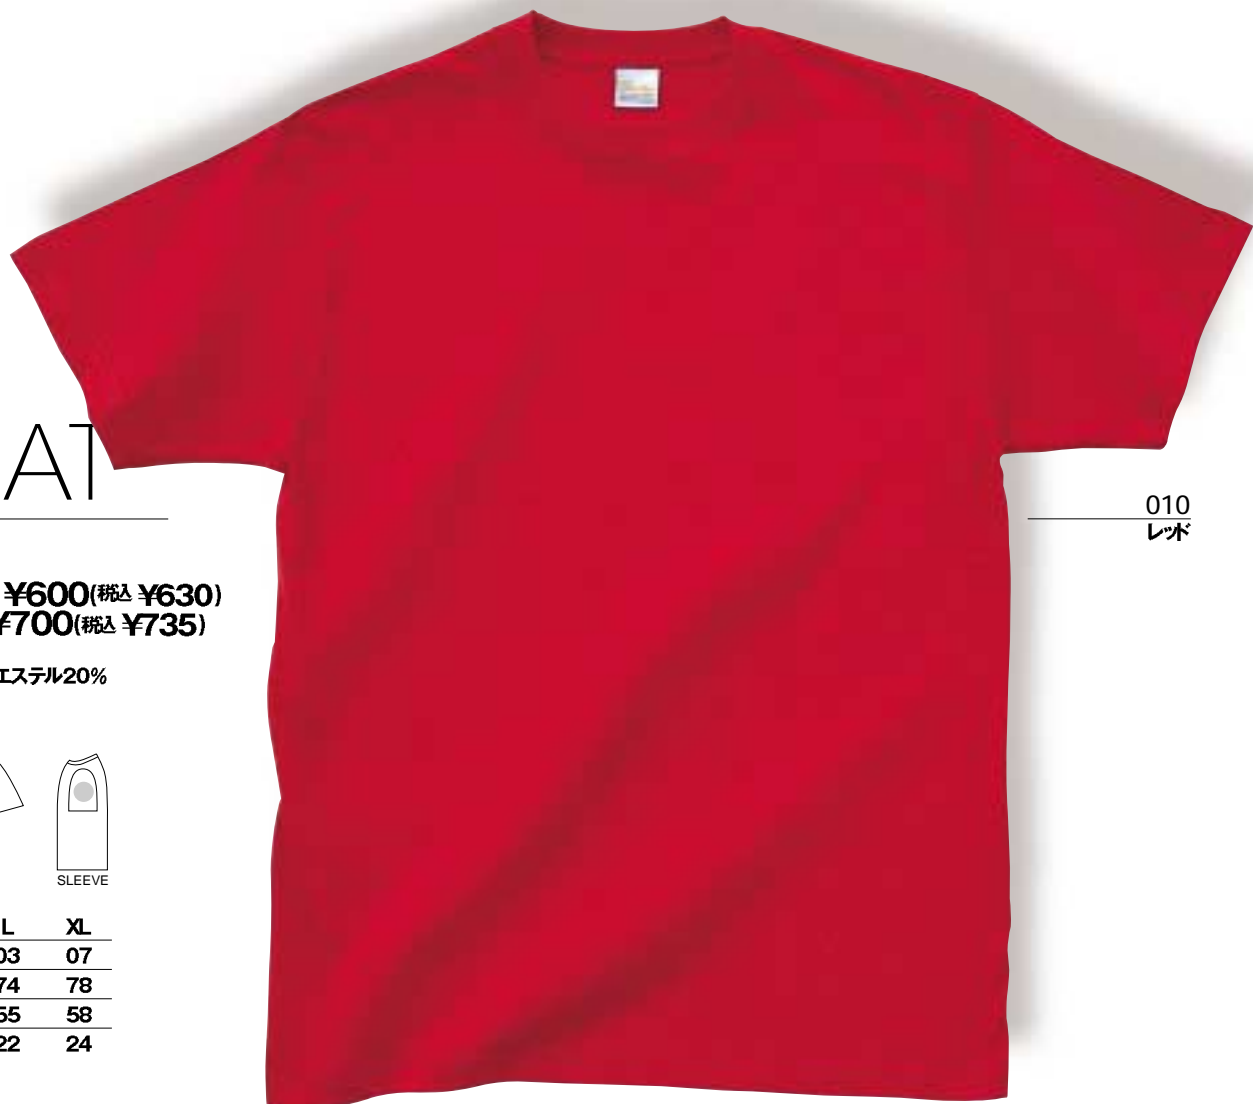

3 4 C O L O R S / 1 2 S I Z E S

Basic T-shirts

142-BAT

ベーシックTシャツ

Price: (ホワイト)S~XL ¥600(税込 ¥630)

Price: (カラー)S~XL ¥700(税込 ¥735)

素材: 4.0oz 28/天竺
 空グレー: 綿80% ポリエステル20%
 その他: 綿100%

サイズ: S~XL

SIZE	S	M	L	XL
CODE	01	02	03	07
身丈	66	70	74	78
身巾	49	52	55	58
袖丈	19	20	22	24

010
レッド001 ホワイト
003 空グレー
005 ブラック
010 レッド020 イエロー
032 ロイヤルブルー
031 ネイビー

Standard T-shirts

081-CST

スタンダードTシャツ

Price: (ホワイト) ¥500(税込 ¥525)