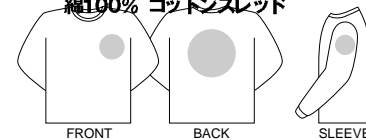

Heavy Weight Long Sleeves T-shirts

094-LVT

ヘビーウェイト長袖Tシャツ

Price : (ホワイト) ¥1,500 (税込
¥1,575)
Price : (ブラック) ¥1,600 (税込
¥1,680)

素材 : 5.6oz 17/天竺
綿100%
ホワイトのみコットンスレッド

SIZE	150	160	S	M	L	XL
CODE	24	25	01	02	03	07
身丈	60	64	68	72	76	80
身巾	43	46	49	52	55	58
裾丈	76	79.5	83	86.5	90	93.5

001
ホワイト

001 ホワイト 005 ブラック

Super Heavy Weight Long Sleeves T-shirts

116-LSV

スーパーヘビーウェイト長袖
Tシャツ

Price : (ホワイト) ¥2,300 (税込
¥2,415)
Price : (ブラック) ¥2,400 (税込
¥2,520)

素材 : 7.0oz 14/天竺
綿100% コットンスレッド

SIZE	S	M	L	XL
CODE	01	02	03	07
身丈	68	72	76	80
身巾	49	52	55	58
裾丈	80	83.5	87	91.5