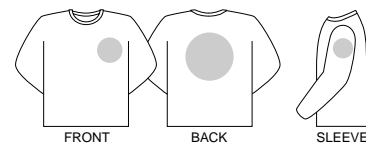

031
ネイビー

Heavy Weight Long Sleeves Color T-shirts

101-LVC

ヘビーウェイト長袖リブ無し
カラーTシャツ

Price : (ホワイト) ¥1,500 (税込
¥1,575)
Price : (カラー) ¥1,600 (税込 ¥1,680)

素材 : 5.6oz 17/天竺
空グレー : 綿30% ポリエステル20%
その他 : 綿100% ホワイトのみコットンスレッド
サイズ : 150~XL
※085-CVTと同生地を使用しています。

SIZE	150	160	S	M	L	XL
CODE	24	25	01	02	03	07
身丈	60	63	66	70	74	78
身巾	43	46	49	52	55	58
裾丈	73	75.5	78	81.5	85	88.5

001 ホワイト 003 空グレー 005 ブラック 010 レッド 031 ネイビー 106 ナチュラル

109 デニム 128 オリーブ 129 チャコール 153 シルバグレー 154 キャメル