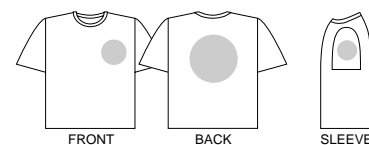

T-SHIRTS

01.

133
ライトブルー032
ロイヤルブルー

Super Heavy T-shirts

012-SVT

スーパーヘビーTシャツ

Price : (ホワイト)150~XL ¥1,400 (税込
¥1,470)XXL ¥1,600 (税込 ¥1,680)
Price : (カラー) 150~XL ¥1,500 (税込
¥1,575)素材 : 7.0oz 14/天竺 綿100%
ホワイトのみコットンスレッド
空グレー : 綿80% ポリエステル20%

SIZE	150	S	M	L	XL	XXL ^{New}
CODE	24	01	02	03	07	45
身丈	60	66	70	74	78	82
身巾	43	49	52	55	58	61
袖丈	17	19	20	22	24	26

FRONT BACK SLEEVE

Heavy Weight Open End T-shirts

090-OET ^{NEW}

ヘビーウェイトオープンエンドTシャツ

Price : (ホワイト)160 ¥1,000 (税込 ¥1,050)
S~XL ¥1,100 (税込 ¥1,155)Price : (カラー) S~XL ¥1,200 (税込
¥1,260)素材 : 5.6oz 16/天竺 綿100%
ホワイトのみコットンスレッド
空グレー : 綿80% ポリエステル20%
その他 : 綿100%

SIZE	160 [*]	S	M	L	XL
CODE	25	01	02	03	07
身丈	63	66	70	74	78
身巾	46	49	52	55	58
袖丈	18	19	20	22	24

FRONT BACK SLEEVE

- 128 オリーブ
129 チャコール
^{New} 109 デニム
031 ネイビー
005 ブラック

- 106 ナチュラル ^{New}
132 ライトピンク ^{New}
077 ゴールドイエロー
015 オレンジ ^{New}
010 レッド