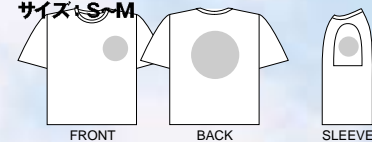

¥1,575)

Price: (カラー) ¥2,000(税込

¥2,100)

素材: 30/天竺コマ糸 綿100%

サイズ: S~3L

SIZE	S	M	L	LL(XL)	3L(XXL)*
CODE	01	02	03	04	06
身丈	68	70	72	74	76
身巾	46	49	52	54	56
袖丈	18	19	20	21	22

014
パープル001 ホワイト
003 空グレー
005 ブラック
010 レッド
011 ピンク014 パープル
016 ワインレッド
020 イエロー
023 クリーム
025 グリーン026 ミントグリーン
031 ネイビー
032 ロイヤルブルー
033 サックス
039 オートミール

Rib T-shirts

029-RST

リブ半袖Tシャツ

Price: (ホワイト) ¥1,100(税込 ¥1,155)

素材: 5.4oz 30/-フライス 綿100%
コットンスレッド

サイズ: S~M

SIZE	S	M
CODE	01	02
身丈	56	60
身巾	37	41
袖丈	13	14

001
ホワイト

For Ladies T-Shirts

レディース Tシャツ

Rib Long Sleeves T-shirts

117-LRS

リブ長袖(七分丈)Tシャツ

Price: (ホワイト) ¥1,300(税込 ¥1,365)

素材: 5.4oz 30/-フライス 綿100%

SIZE	S	M
CODE	01	02
身丈	56	60
身巾	37	41
袖丈	55	59.5