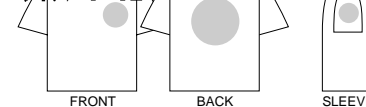

SIZE	S	M	L	XL
CODE	01	02	03	07
身丈	66	70	74	78
身巾	49	52	55	58
袖丈	19	20	22	24

010
レッド001 ホワイト
003 空グレー
005 ブラック
010 レッド020 イエロー
032 ロイヤルブルー
031 ネイビー

Standard T-shirts

081-CST

スタンダードTシャツ

Price: (ホワイト) ¥500(税込 ¥525)

素材: 32/天竺カード糸 綿100%

サイズ: JS~LL

SIZE	JS	JM	JL	S	M	L	LL(XL)
CODE	91	92	93	01	02	03	04
身丈	48	56	64	68	72	75	80
身巾	37	42	47	49	53	56	59
袖丈	12	14	16	18	19	20.5	22

001
ホワイト

Color T-shirts

076-JT

日本製Tシャツ

Price: (ホワイト) ¥1,500(税込

¥1,575)

Price: (カラー) ¥2,000(税込

¥2,100)

素材: 30/天竺コマ糸 綿100%

サイズ: S~3L

SIZE	S	M	L	LL(XL)	3L(XXL)*
CODE	01	02	03	04	06
身丈	68	70	72	74	76
身巾	46	49	52	54	56
袖丈	18	19	20	21	22

014
パープル001 ホワイト
003 空グレー
005 ブラック
010 レッド
011 ピンク014 パープル
016 ワインレッド
020 イエロー
023 クリーム
025 グリーン026 ミントグリーン
031 ネイビー
032 ロイヤルブルー
033 サックス
039 オートミール