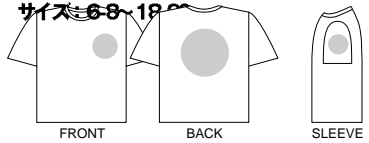

サイズ: S~XXL

SIZE	S	M	L	XL	XXL
CODE	01	02	03	07	45
身丈	71	74	76	79	81
身巾	46	51	56	61	66
袖丈	19	20	21.5	23	24

144
スポーツグレー

Gildan Ultra Cotton Junior T-shirts

097-GUJ

ギルダンウルトラコットン
ジュニアTシャツ

Price: (ホワイト) ¥1,300(税込 ¥1,365)

Price: (ブラック・アッシュ) ¥1,700(税込 ¥1,785)

素材: 6.1oz 17/天竺
アッシュ: 綿99% ポリエステル1%
その他: 綿100%

サイズ: 6-8 ~ 18-20

SIZE	6-8	10-12	14-16	18-20
CODE	62	63	64	65
身丈	51	56	61	66
身巾	41	43	46	48
袖丈	15	16.5	18	19

STYLE	SIZE	CODE	ホワイト	ブラック	レッド	オレンジ	ネイビー	アッシュ	ゴールドイロ	ナチュラル	オリーブ	チャコール	フレリーダスト	チェストナット	ブルーダスク	エッグプラント	マローン	スポーツグレー	ロイヤル
			001	005	010	015	031	044	077	106	128	129	138	139	140	141	142	144	145
097-GUJ	6-8	62																	
	10-12	63																	
	14-16	64																	
	18-20	65																	
078-GUT	S	01																	
	M	02																	
	L	03																	
	XL	07																	
	XXL	45																	