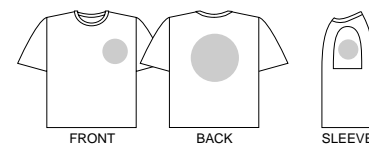

For Ladies T-Shirts

レディース Tシャツ

Rib Long Sleeves T-shirts

117-LRS

リブ長袖(七分丈)Tシャツ

Price: (ホワイト) ¥1,300(税込 ¥1,365)

素材: 5.4oz 30/-フライス 綿100%

SIZE	S	M
CODE	01	02
身丈	56	60
身巾	37	41
袖丈	55	59.5

サイズ: S~XXL

SIZE	S	M	L	XL	XXL
CODE	01	02	03	07	45
身丈	71	74	76	79	81
身巾	46	51	56	61	66
袖丈	19	20	21.5	23	24

144
スポーツグレー

Gildan Ultra Cotton Junior T-shirts

097-GUJ

ギルダンウルトラコットン
ジュニアTシャツ

Price: (ホワイト) ¥1,300(税込 ¥1,365)