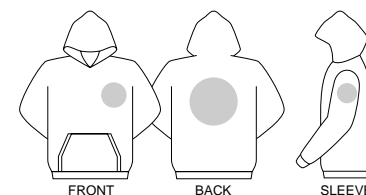

Super Heavy Parka

114-SCH

スーパーヘビーパーカー

Price: ¥4,900(税込 ¥5,145)

素材: 12.0oz 裏起毛
ヘザーグレー: 綿80% ポリエステル20%
その他: 綿100%

サイズ: S~XL

SIZE	S	M	L	XL
CODE	01	02	03	07
身丈	69	72	75	78
身巾	56	59	62	65
袖丈	86	88.5	91	93.5

031
ネイビー