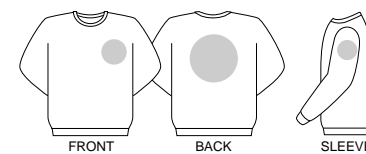

素材: 12.0oz 裏起毛
ヘザーグレー: 綿80% ポリエステル20%
その他: 綿100%

サイズ: S~XL

※モカのみ、M~XL展開となります。

SIZE	S	M	L	XL
CODE	01	02	03	07
身丈	69	72	75	78
身巾	56	59	62	65
袖丈	86	88.5	91	93.5

001 ホワイト 004 ベージュ 005 ブラック 010 レッド 031 ネイビー 129 チョコール 130 ヘザーグレー *158 モカ

※158モカカラーは、在庫数に限りがございます。無くなり次第廃番とさせていただきますので、ご了承ください。

Super Heavy Trainer

113-SCT

スーパーヘビートレーナー

Price: ¥3,900(税込 ¥4,095)

素材: 12.0oz 裏起毛
ヘザーグレー: 綿80% ポリエステル20%
その他: 綿100%

サイズ: S~XL

SIZE	S	M	L	XL
CODE	01	02	03	07
身丈	69	72	75	78
身巾	56	59	62	65
袖丈	86	88.5	91	93.5