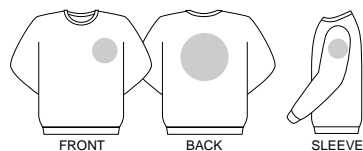

001
ホホワイト

- 001 ホホワイト
- 005 ブラック
- 003 空グレー
- 004 ベージュ
- 031 ネイビー

106
ナチュラル

Casual Trainer

188-CT

カジュアルトレーナー(裏起毛)

Price: S~XL ¥2,300(税込)

¥2,415)

Price: XXL ¥2,500(税込)

¥2,625)

素材: 9.0oz 裏起毛

ヘザーグレー: 綿65% ポリエステル35%

アッシュ: 綿75% ポリエステル25%

その他: 綿55% ポリエステル45%

サイズ: S~XXL

SIZE	S	M	L	XL	XXL*
CODE	01	02	03	07	45
身丈	63	67	70	73	76
身巾	54	57	60	63	66
裾丈	82.5	86	88.5	91	93.5

*XXLサイズは、ホワイト・ブラック・レッド・ネイビー・ヘザーグレーのみ

裏起毛

Casual Parka

099-CH

カジュアルパーカー

Price: S~XL ¥3,300(税込)

¥3,465)

XXL ¥3,600(税込 ¥3,780)

素材: 9.0oz 裏起毛

ヘザーグレー: 綿65% ポリエステル35%

その他: 綿55% ポリエステル45%

サイズ: S~XXL

SIZE	S	M	L	XL	XXL*
CODE	01	02	03	07	45
身丈	63	67	70	73	76
身巾	54	57	60	63	66
裾丈	82.5	86	88.5	91	93.5

*XXLサイズは、ホワイト・ブラック・レッド・ネイビー・ヘザーグレーのみ

130
ヘザーグレー