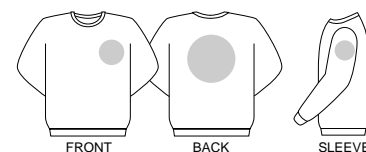

TRAINER

04.

077
ゴールドイエロー

Youth Sweat
135-WCT

ユーススウェット(裏毛)
Price: ¥2,300(税込 ¥2,415)
素材: 8.5oz裏毛
空グレー: 綿60% ポリエステル40%
その他: 綿100%
サイズ: F

SIZE	F
CODE	08
身丈	64
身巾	48
裾丈	78

031
ネイビー

- 001 ホホワイト
- 005 ブラック
- 003 空グレー
- 004 ベージュ
- 031 ネイビー

Casual Sweat
021-NCS

カジュアルスウェット(裏毛)
Price: ¥2,300(税込 ¥2,415)
素材: 9.0oz 裏毛
アッシュ・空グレー: 綿60% ポリエステル40%
その他: 綿100%
サイズ: S~XL

SIZE	S	M	L	XL
CODE	01	02	03	07
身丈	63	67	70	72
身巾	53	57	60	63
裾丈	81	85.5	88.5	91

裏毛

001 ホホワイト 003 空グレー 005 ブラック 010 レッド 031 ネイビー 032 ロイヤルブルー 044 アッシュ 077 ゴールドイエロー

Youth Parka
136-WCH

ユースパーカー(裏毛)
Price: ¥3,300(税込 ¥3,465)
素材: 8.5oz裏毛
空グレー: 綿60% ポリエステル40%
その他: 綿100%
サイズ: F

SIZE	F
CODE	08
身丈	64
身巾	48
裾丈	78

Price: XXL ¥2,500(税込)

¥2,625)

素材: 9.0oz 裏起毛

ヘザーグレー: 綿65% ポリエステル35%

アッシュ: 綿75% ポリエステル25%

その他: 綿55% ポリエステル45%

サイズ: S~XXL

SIZE	S	M	L	XL	XXL*
CODE	01	02	03	07	45
身丈	63	67	70	73	76
身巾	54	57	60	63	66
裾丈	82.5	86	88.5	91	93.5