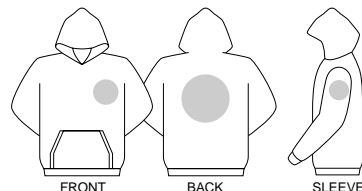

SIZE	S	M	L	XL
CODE	01	02	03	07
身丈	63	67	70	73
身巾	54	57	60	63
裾丈	82.5	86	88.5	91

*158モカカラーは、在庫数に限りがございます。無くなり次第廃番とさせていただきますので、ご了承頂きますようお願い致します。

004
ベージュ

001
ホワイト

004
ベージュ

005
ブラック

010
レッド

031
ネイビー

128
オリーブ

129
チャコール

130
ヘザーグレー

158*
モカ

001
ホワイト

Super Heavy Zip-Parka

115-SCZ

スーパーヘビージップパーカー
Price: ¥5,900(税込 ¥6,195)

素材: 12.0oz 裏起毛
ヘザーグレー: 綿80% ポリエステル20%
その他: 綿100%

サイズ: S~XL

※モカのみ、M~XL展開となります。

SIZE	S	M	L	XL
CODE	01	02	03	07
身丈	69	72	75	78
身巾	56	59	62	65
袖丈	86	88.5	91	93.5

001 ホワイト 004 ベージュ 005 ブラック 010 レッド 031 ネイビー 129 チョコール 130 ヘザーグレー *158 モカ