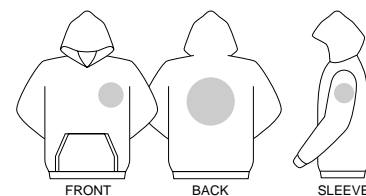

TRAINER

04.

077
ゴールドイエロー

Youth Sweat
135-WCT

ユーススウェット(裏毛)
Price: ¥2,300(税込 ¥2,415)
素材: 8.5oz裏毛
空グレー: 綿60% ポリエステル40%
その他: 綿100%
サイズ: F

SIZE	F
CODE	08
身丈	64
身巾	48
裾丈	78

031
ネイビー

- 001 ホホワイト
- 005 ブラック
- 003 空グレー
- 004 ベージュ
- 031 ネイビー

Casual Sweat
021-NCS

カジュアルスウェット(裏毛)
Price: ¥2,300(税込 ¥2,415)
素材: 9.0oz 裏毛
アッシュ・空グレー: 綿60% ポリエステル40%
その他: 綿100%
サイズ: S~XL

SIZE	S	M	L	XL
CODE	01	02	03	07
身丈	63	67	70	72
身巾	53	57	60	63
裾丈	81	85.5	88.5	91

裏毛

001 ホホワイト 003 空グレー 005 ブラック 010 レッド 031 ネイビー 032 ロイヤルブルー 044 アッシュ 077 ゴールドイエロー

Youth Parka
136-WCH

ユースパーカー(裏毛)
Price: ¥3,300(税込 ¥3,465)
素材: 8.5oz裏毛
空グレー: 綿60% ポリエステル40%
その他: 綿100%
サイズ: F

SIZE	F
CODE	08
身丈	64
身巾	48
裾丈	78