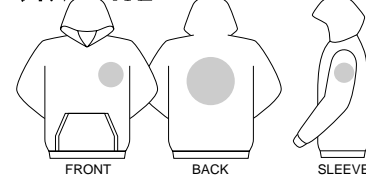

Price: XXL ¥2,500(税込)

¥2,625)

素材: 9.0oz 裏起毛

ヘザーグレー: 綿65% ポリエステル35%

アッシュ: 綿75% ポリエステル25%

その他: 綿55% ポリエステル45%

サイズ: S~XXL

SIZE	S	M	L	XL	XXL*
CODE	01	02	03	07	45
身丈	63	67	70	73	76
身巾	54	57	60	63	66
裾丈	82.5	86	88.5	91	93.5

*XXLサイズは、ホワイト・ブラック・レッド・ネイビー・ヘザーグレーのみ

裏起毛

Casual Parka

099-CH

カジュアルパーカー

Price: S~XL ¥3,300(税込)

¥3,465)

XXL ¥3,600(税込 ¥3,780)

素材: 9.0oz 裏起毛

ヘザーグレー: 綿65% ポリエステル35%

その他: 綿55% ポリエステル45%

サイズ: S~XXL

SIZE	S	M	L	XL	XXL*
CODE	01	02	03	07	45
身丈	63	67	70	73	76
身巾	54	57	60	63	66
裾丈	82.5	86	88.5	91	93.5

*XXLサイズは、ホワイト・ブラック・レッド・ネイビー・ヘザーグレーのみ

130
ヘザーグレー