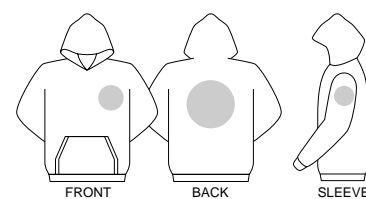

Casual Zip-Parka

112-CZ

カジュアルジップパーカー

Price: ¥3,900(税込 ¥4,095)

素材: 9.0oz 裏起毛

ヘザーグレー: 綿65% ポリエステル35%

その他: 綿55% ポリエステル45%

サイズ: S~XL

SIZE	S	M	L	XL
CODE	01	02	03	07
身丈	63	67	70	73
身巾	54	57	60	63
裾丈	82.5	86	88.5	91

*158モカカラーは、在庫数に限りがございます。無くなり次第廃番とさせていただきますので、ご了承頂きますようお願い致します。

004
ベージュ

001
ホワイト

004
ベージュ

005
ブラック

010
レッド

031
ネイビー