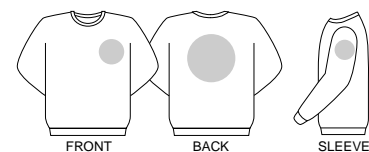

TRAINER

04.

077
ゴールドイエロー

Youth Sweat
135-WCT

ユーススウェット(裏毛)
Price: ¥2,300(税込 ¥2,415)
素材: 8.5oz裏毛
空グレー: 綿60% ポリエステル40%
その他: 綿100%
サイズ: F

SIZE	F
CODE	08
身丈	64
身巾	48
裾丈	78

031
ネイビー

- 001 ホホワイト
- 005 ブラック
- 003 空グレー
- 004 ベージュ
- 031 ネイビー

Casual Sweat
021-NCS

カジュアルスウェット(裏毛)
Price: ¥2,300(税込 ¥2,415)
素材: 9.0oz 裏毛
アッシュ・空グレー: 綿60% ポリエステル40%
その他: 綿100%
サイズ: S~XL

SIZE	S	M	L	XL
CODE	01	02	03	07
身丈	63	67	70	72
身巾	53	57	60	63
裾丈	81	85.5	88.5	91

裏毛

001 ホホワイト 003 空グレー 005 ブラック 010 レッド 031 ネイビー 032 ロイヤルブルー 044 アッシュ 077 ゴールドイエロー

Youth Parka
136-WCH

ユースパーカー(裏毛)
Price: ¥3,300(税込 ¥3,465)
素材: 8.5oz裏毛
空グレー: 綿60% ポリエステル40%
その他: 綿100%
サイズ: F

SIZE	F
CODE	08
身丈	64
身巾	48
裾丈	78

Price: XXL ¥2,500(税込)

¥2,625)

素材: 9.0oz 裏起毛

ヘザーグレー: 綿65% ポリエステル35%

アッシュ: 綿75% ポリエステル25%

その他: 綿55% ポリエステル45%

サイズ: S~XXL

SIZE	S	M	L	XL	XXL*
CODE	01	02	03	07	45
身丈	63	67	70	73	76
身巾	54	57	60	63	66
裾丈	82.5	86	88.5	91	93.5